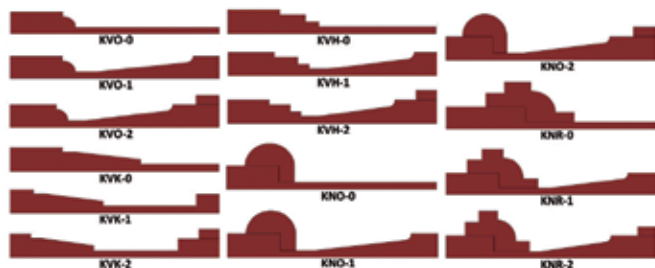

Forskellige profiler på kasette