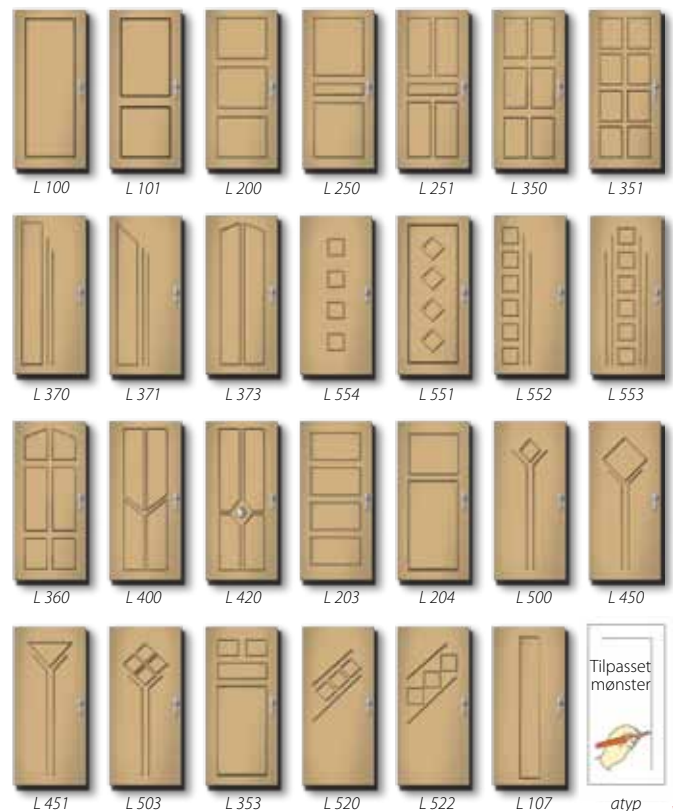

Forskellige lister og finish

Interiør lister

- LB halvstaf liste - Finish i lamineret MDF, RAL farve
- LR rustik liste - Finish i lamineret MDF, RAL farve
- LO afrundet liste - Finish i RAL farve
- LP stål liste - Finish i RAL farve, rustfrit

Eksteriør lister

- LO afrundet liste - Finish i RAL farve
- LP stål liste - Finish i RAL farve, rustfrit

Eksempler på liste mønstre - flere findes på www.adlo.dk

Fremstillet gennem at en rille fræses i den glatte overflade. Mønstret er en fordybning i overfladen.