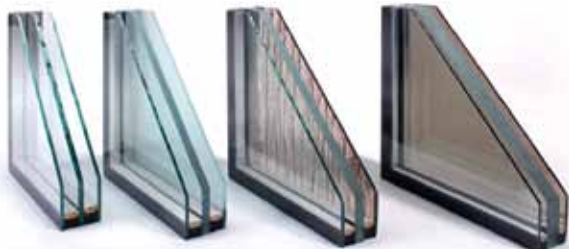

Sektion af armeret glas i termo triple glas udførelse