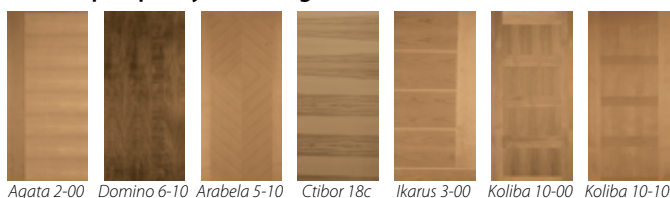

Eksempler på krydsfiner Figura

Krydsfiner Tværs

Træet er skåret på tværs gennem træstammen og danner tegninger der ikke er parallelle og længere fra hinanden.

Krydsfiner Radial

Træet er skåret radiale med træstammen og tegninger er parallelle og tæt på hinanden.