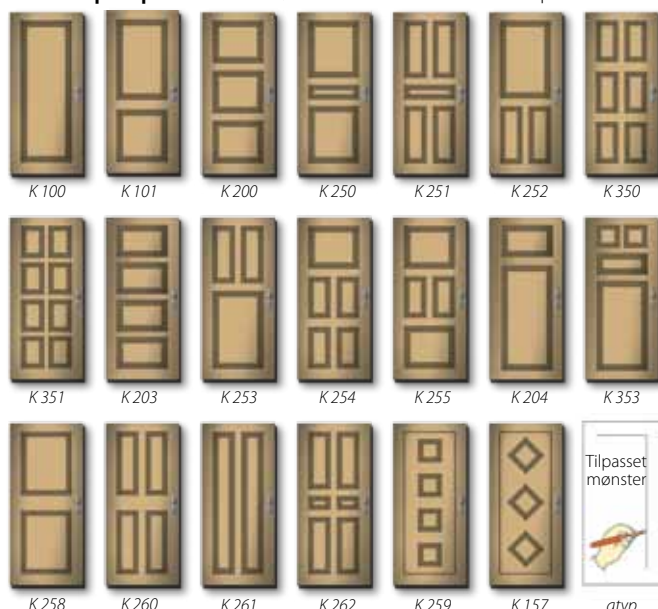

Eksempler på Kasettemønstre - flere mønstre findes på www.adlo.dk