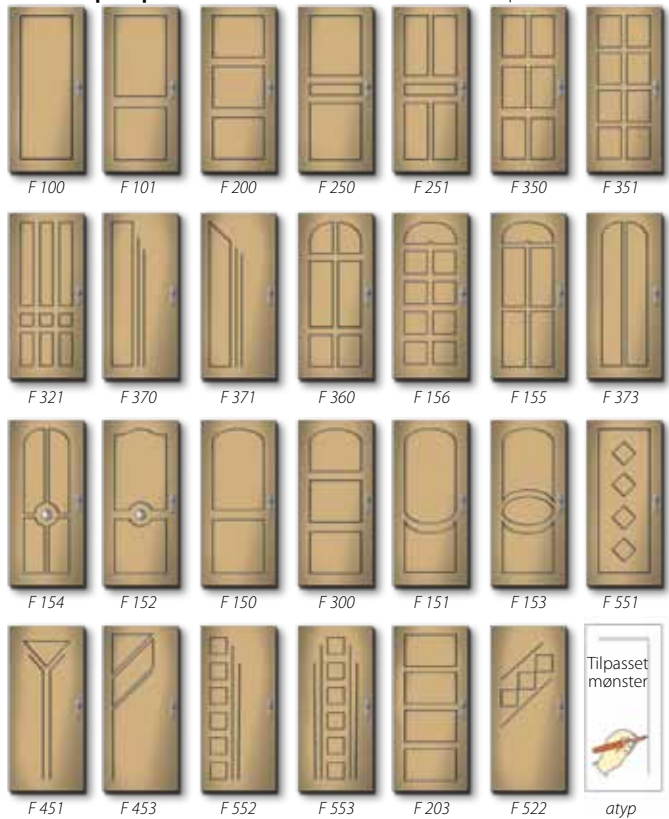

Eksteriør lister

- LO afrundet liste - Finish i RAL farve
- LP stål liste - Finish i RAL farve, rustfrit

Eksempler på liste mønstre - flere findes på www.adlo.dk

Fremstillet gennem at en rille fræses i den glatte overflade. Mønstret er en fordybning i overfladen.

Malet i valgfri RAL-farve

Naturlig lakeret krydsfiner

Massiv træ

Dør med Profil F 153

Profildøre Color

- Multi komponent polyuretan maling
- Komplet udvalg i RAL skalaen
- Kan bruges eksteriørt

Profildøre Krydsfiner

- Naturlig krydsfiner med flere lag lak
- Ægte træmønster

Profildøre Massiv

- Naturlig træ
- Træets naturlige struktur er tydelig i hele dybden af profilen

Eksempler på Profilmønstre - flere mønstre findes på www.adlo.dk